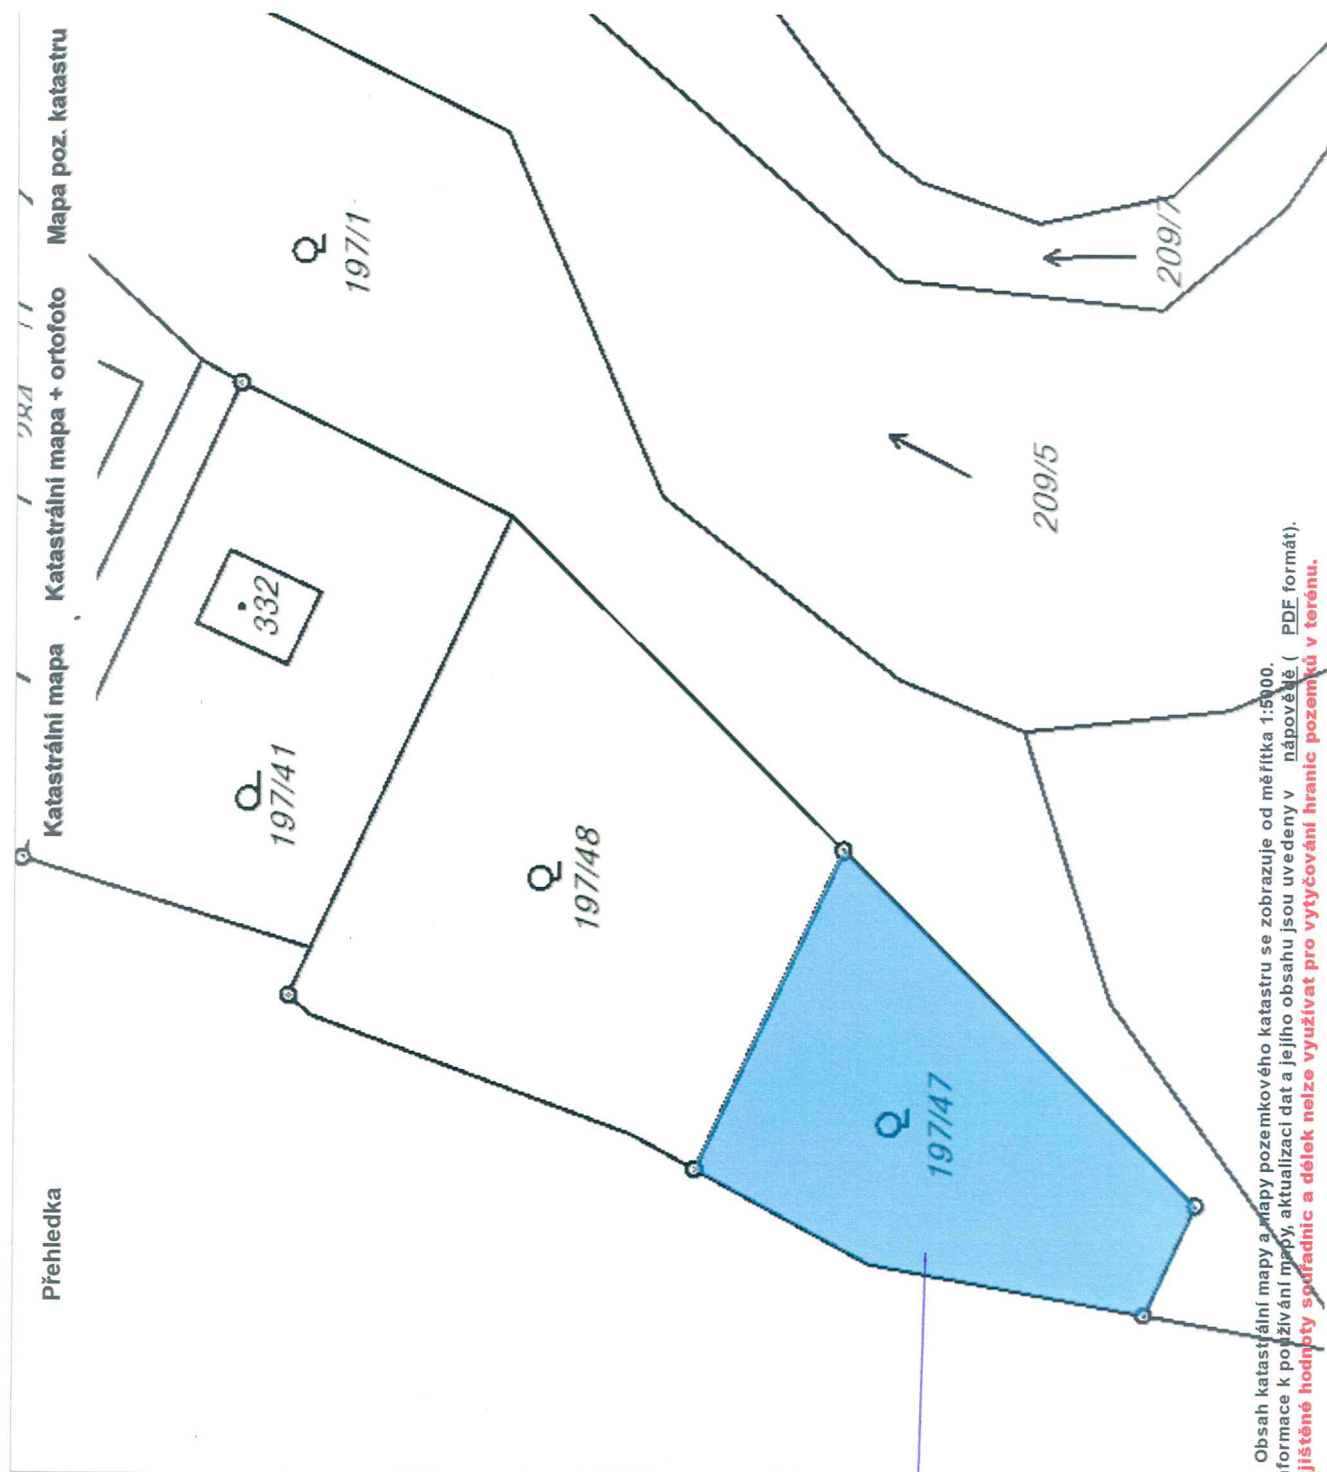

záměr

prodat pozemek parcela číslo 197/47, druh pozemku ovocný sad, v katastrálním území Moravské Málkovice o celkové výměře 539 m², který je zapsán na listu vlastnictví č. 10001 u Katastrálního úřadu pro Jihomoravský kraj, katastrální pracoviště Vyškov.

*pozemek
na prodej*

Obsah katastrální mapy a mapy pozemkového katastru se zobrazuje od měřítka 1:5000.
Podrobnější informace k používání mapy, aktualizaci dat a jejího obsahu jsou uvedeny v **nábově** (PDE formát).
Veškeré zjištěné nedostatky a délky nelze využívat pro vytyčování hranic pozemků v terénu.