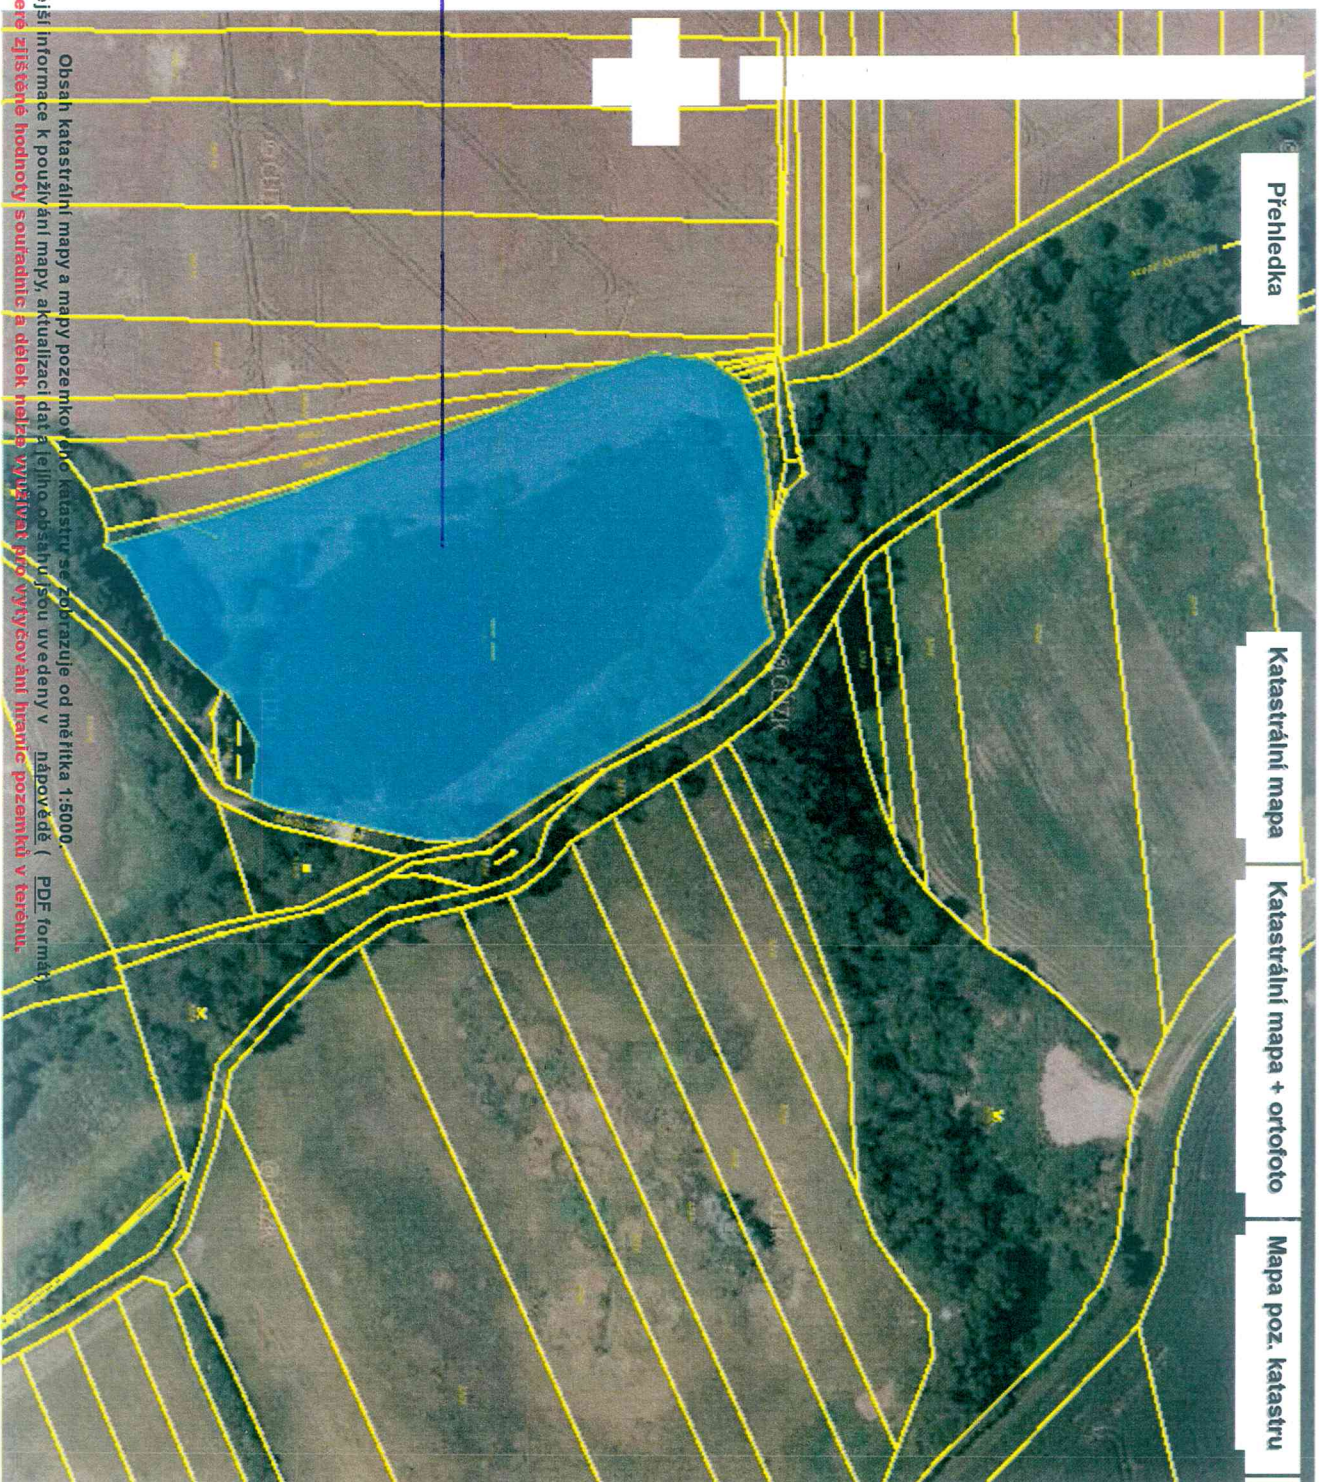

PARCELA 590/2

Obsah katastrální mapy a mapy pozemkové úhrny katastru se zobrazuje od měřítka 1:5000. Podrobnější informace k používání mapy, aktualizaci dat a jejího obsahu jsou uvedeny v [návodě (PDE formát)](#). **Veškeré zjištěné hodnoty souřadnic a délek nelze využívat pro vytyčování hranic pozemků v terénu.**